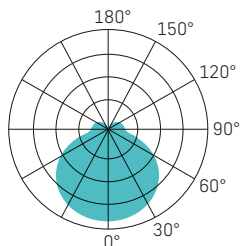

SLICE CIRCLE II

- WEISS**
- SILBER**
- ANTHRAZIT**

LICHTVERTEILUNGSKURVE

- ø 220mm
- 50mm

SPEISUNG	230Vac 50Hz, inkl. Konverter
LEISTUNG	10W - 10/15W
LICHTFARBE	3000K - 4000K - 3000/4000K
FARBWIEDERGABE	CRI >80
LEBENSDAUER	50'000h/L70/B50
GEHÄUSE	Polycarbonat
OPTIK	Diffusor opal 110°
GARANTIE	5 Jahre