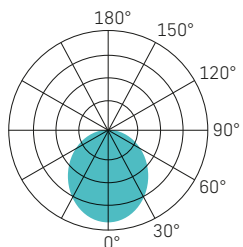

LICHTVERTEILUNGSKURVE

OPTIONEN

EINSATZBEREICH