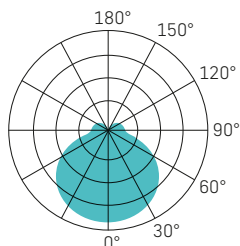

SLICE CIRCLE III

- WEISS
- SILBER
- ANTHRAZIT

LICHTVERTEILUNGSKURVE

- SPEISUNG** 230Vac 50Hz, inkl. Konverter
- LEISTUNG** 18W - 18/24W
- LICHTFARBE** 3000K - 4000K - 3000/4000K
- FARBWIEDERGABE** CRI >80
- LEBENSDAUER** 50'000h/L70/B50
- GEHÄUSE** Aluminium + Polycarbonat
- OPTIK** Diffusor opal 110°
- GARANTIE** 5 Jahre