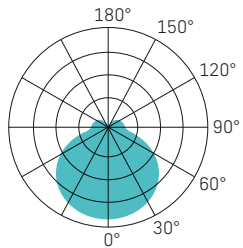

LICHTVERTEILUNGSKURVE