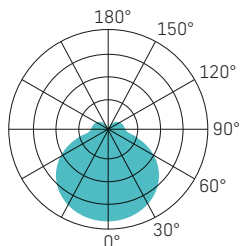

LICHTVERTEILUNGSKURVE