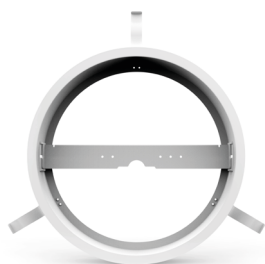

ZUBEHÖR

PENDEL-SET

SPEISUNG 230Vac 50Hz
GEHÄUSE Metall + Kunststoff
LÄNGE 2000mm, stufenlos einstellbar

WEISS

SILBER

ANTHRAZIT

EINBAUGEHÄUSE

GEHÄUSE Passend zu SLICE CIRCLE III
LOCHAUSSCHNITT Ø290mm
EINBAUTIEFE min. 80mm