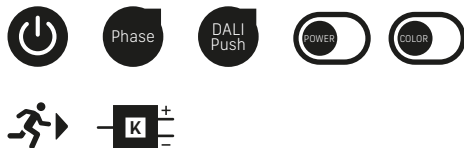

OPTIONEN

EINSATZBEREICH

ZUBEHÖR

SLICE LONG 90 N 900 x 130mm - 24/32W

2400/3200lm - 3000/4000K
weiss - dimmbar Phase

SLICE LONG 120 N 1200 x 130mm - 29/38W

2900/3800lm - 3000/4000K
weiss - dimmbar Phase

NEU

2900/3800lm - 3000/4000K
weiss - Not 1h

NEU

2900/3800lm - 3000/4000K
weiss - DALI/Push

	Farbe	Schutzart*	Schalten/Dimmen	Lichtfarbe	Sonderfunktion	Montage	Bestellinformationen Artikelnummer	Preis
SLICE LONG 90 N 900 x 130mm - 24/32W 2400/3200lm - 3000/4000K weiss - dimmbar Phase	●	54	Phase	3000 4000		Click	30354	188.00
SLICE LONG 120 N 1200 x 130mm - 29/38W 2900/3800lm - 3000/4000K weiss - dimmbar Phase	●	54	Phase	3000 4000		Click	30355	218.00
NEU 2900/3800lm - 3000/4000K weiss - Not 1h	●	20	on/off	3000 4000	Not	Click	30413	298.00
NEU 2900/3800lm - 3000/4000K weiss - DALI/Push	●	54	DALI Push	3000 4000		Click	30126	288.00

SLICE LONG 90 900 x 130mm - 29W

2200lm - 3000K
weiss - dimmbar Phase

SLICE LONG 120 1200 x 130mm - 29W

2900lm - 3000K
weiss - dimmbar Phase

2900lm - 4000K
weiss - dimmbar Phase

	Farbe	Schutzart*	Schalten/Dimmen	Lichtfarbe	Sonderfunktion	Montage	Bestellinformationen Artikelnummer	Preis
SLICE LONG 90 900 x 130mm - 29W 2200lm - 3000K weiss - dimmbar Phase	●	44	Phase	3000		Click	30123	168.00
SLICE LONG 120 1200 x 130mm - 29W 2900lm - 3000K weiss - dimmbar Phase	●	44	Phase	3000		Click	30125	198.00
2900lm - 4000K weiss - dimmbar Phase	●	44	Phase	4000		Click	30126	198.00