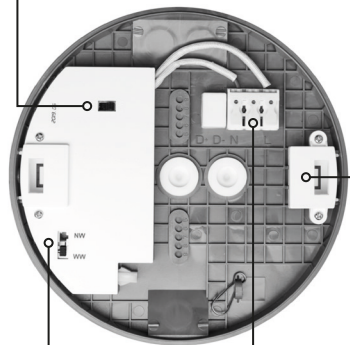

Einstellmöglichkeiten Sensorleuchte

EFFIZIENT IN DER MONTAGE

5 Minuten schneller installiert -
Dank montagefreundlichem Clicksystem sparen
Sie wertvolle Zeit bei der Installation!

Rückansicht

Power Switch

Deckenplatte

Clicksystem

Leuchenteil

Fallsicherung

Steckanschluss

Schnellverschluss
Klemmen

Color Switch

CLICK

- 1 Deckenplatte montieren und elektrisch anschliessen
- 2 Leuchenteil mittels Steckanschluss und Fallsicherung mit der Deckenplatte verbinden
- 3 Leuchenteil werkzeuglos einklicken

BÜGEL

- 1 Bügel befestigen
- 2 Leuchenteil elektrisch anschliessen und auf den Bügel aufsetzen
- 3 Leuchenteil mit seitlichen Schrauben am Bügel befestigen