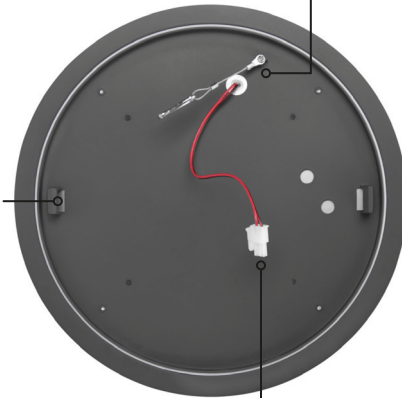

Einstellmöglichkeiten Sensorleuchte

EFFIZIENT IN DER MONTAGE

5 Minuten schneller installiert -
Dank montagefreundlichem Clicksystem sparen
Sie wertvolle Zeit bei der Installation!

Rückansicht

Power Switch

Deckenplatte

Clicksystem

Leuchenteil

Fallsicherung

Steckanschluss

Schnellverschluss
Klemmen

Color Switch

CLICK

- 1 Deckenplatte montieren und elektrisch anschliessen
- 2 Leuchenteil mittels Steckanschluss und Fallsicherung mit der Deckenplatte verbinden
- 3 Leuchenteil werkzeuglos einklicken

BÜGEL

- 1 Bügel befestigen
- 2 Leuchenteil elektrisch anschliessen und auf den Bügel aufsetzen
- 3 Leuchenteil mit seitlichen Schrauben am Bügel befestigen