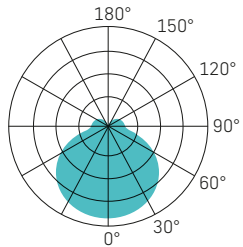

LICHTVERTEILUNGSKURVE