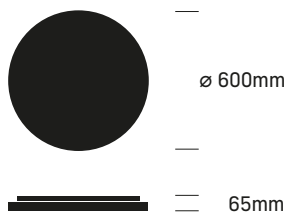

LICHTVERTEILUNGSKURVE