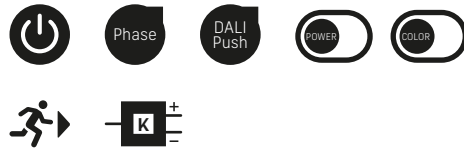

OPTIONEN

EINSATZBEREICH

ZUBEHÖR

SLICE CIRCLE IV N Ø 400mm - 29/38W

	Farbe	Schutzart	Schalten/Dimmen	Lichtfarbe	Sonderfunktion	Montage	Bestellinformationen Artikelnummer	Preis
2900/3800lm - 3000/4000K weiss - dimmbar Phase		20	Phase	3000 4000		Twist	30337	188.00
2900/3800lm - 3000/4000K weiss - DALI/Push		20	DALI Push	3000 4000		Twist	30338	238.00
2900/3800lm - 3000/4000K weiss - Not 1h		20	on/off	3000 4000	Not	Twist	30339	258.00

SLICE CIRCLE IV Ø 400mm - 29W

	Farbe	Schutzart	Schalten/Dimmen	Lichtfarbe	Sonderfunktion	Montage	Bestellinformationen Artikelnummer	Preis
2900lm - 3000K weiss - on/off		20	on/off	3000		Twist	30069	168.00
2900lm - 3000K weiss - Not 1.5h		20	on/off	3000	Not	Twist	30072	248.00
2900lm - 4000K weiss - on/off		20	on/off	4000		Twist	30085	168.00
2900lm - 4000K weiss - Not 1.5h		20	on/off	4000	Not	Twist	30087	248.00