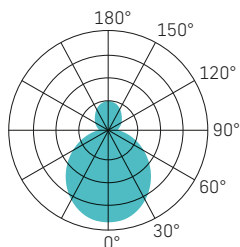

SHINE II + III

WEISS

LICHTVERTEILUNGSKURVE

SPEISUNG	230Vac 50Hz, inkl. Konverter
LEISTUNG	8/10/15W - 10/18/24W
LICHTFARBE	3000K - 4000K - 3000/4000K
LICHTVERTEILUNG	Direkt/Indirekt strahlend
FARBWIEDERGABE	CRI >90
LEBENSDAUER	50'000h/L70/B50
GEHÄUSE	Aluminium + Polycarbonat
OPTIK	Diffusor 110°
GARANTIE	5 Jahre