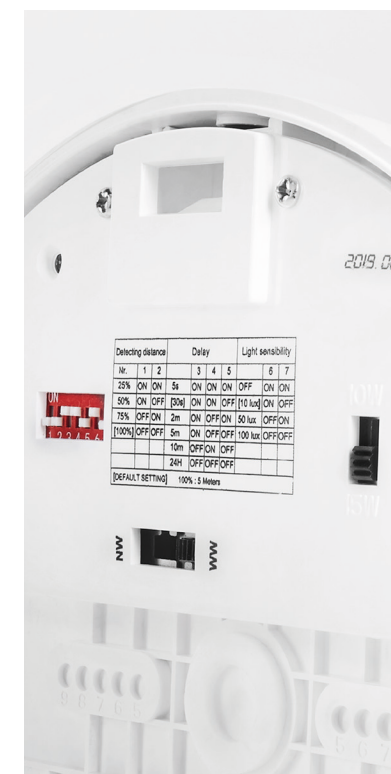

Einstellmöglichkeiten Sensorleuchte