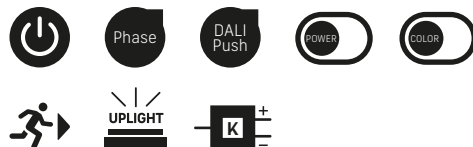

* Wandanwendung IP20

UND BIETEN VIELE OPTIONEN

Notlicht		Schalten automatisch zwischen Normal- und Notbetrieb um	Sensor (HF)		Sensorfunktion (HF) mit vielen Einstellmöglichkeiten
Not + Sensor		Verfügen sowohl über Notlicht-, als auch über Sensor-Funktion	Korridor (CF)		Korridorfunktion (CF) senkt die Lichtstärke nach einer definierten Zeit ab
Ein/Aus		Schaltbar Ein/Aus über externen Schalter	DALI/Push		Dimmbar DALI2 oder Push
DALI/Not		Dimmbar DALI2 oder Push sowie Notlichtfunktion	Phase		Dimmbar über die Phase (Phasenan- oder Phasenabschnitt)
Power Switch		Umschalten zwischen den Leistungsstufen	Color Switch		Umschalten zwischen warmweiss 3000K und neutralweiss 4000K
Up/Down		Leuchte mit indirektem Lichtanteil	Ersatzkonverter		Austauschbarer Ersatzkonverter verfügbar

SHINE II + III

WEISS

LICHTVERTEILUNGSKURVE

SPEISUNG	230Vac 50Hz, inkl. Konverter
LEISTUNG	8/10/15W - 10/18/24W
LICHTFARBE	3000K - 4000K - 3000/4000K
LICHTVERTEILUNG	Direkt/Indirekt strahlend
FARBWIEDERGABE	CRI >90
LEBENSDAUER	50'000h/L70/B50
GEHÄUSE	Aluminium + Polycarbonat
OPTIK	Diffusor 110°
GARANTIE	5 Jahre

OPTIONEN

EINSATZBEREICH

ZUBEHÖR

SHINE II Ø 220mm - 8/10/15W

NEU

800/900/1350lm -
3000/4000K - weiss
dimmbar Phase

	Farbe	Schutzart	Schalten/Dimmen	Lichtfarbe	Sonderfunktion	Montage	Bestellinformationen Artikelnummer	Preis
		20	Phase	3000 4000			30412	118.00