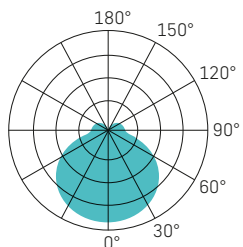

LICHTVERTEILUNGSKURVE