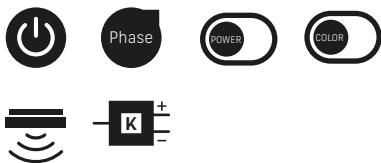

STRIPE 350 N Ø 350mm - 24/32W

	Farbe	Schutzart*	Schalten/Dimmen	Lichtfarbe	Sonderfunktion	Montage	Bestellinformationen Artikelnummer	Preis
2400/3200lm - 3000/4000K weiss - dimmbar Phase	●	54	Phase	3000 4000		Click	30324	178.00
2400/3200lm - 3000/4000K weiss - DALI/Push	●	54	DALI Push	3000 4000		Click	30325	258.00
2400/3200lm - 3000/4000K weiss - Not 1h	●	20	on/off	3000 4000	Not	Click	30326	238.00
2400/3200lm - 3000/4000K anthrazit - dimmbar Phase	●	54	Phase	3000 4000		Click	30327	178.00
2400/3200lm - 3000/4000K anthrazit - Not 1h	●	20	on/off	3000 4000	Not	Click	30328	238.00

LICHTVERTEILUNGSKURVE

OPTIONEN

EINSATZBEREICH

SLICE SQUARE II N 210 x 210mm - 10/15W

	Farbe	Schutzart*	Schalten/Dimmen	Lichtfarbe	Sonderfunktion	Montage	Bestellinformationen Artikelnummer	Preis
1000/1500lm - 3000/4000K weiss - dimmbar Phase		54	Phase	3000 4000		Click	30342	88.00
1000/1500lm - 3000/4000K weiss - Sensor		54	on/off	3000 4000	HF	Click	30343	104.00
1000/1500lm - 3000/4000K silber - dimmbar Phase		54	Phase	3000 4000		Click	30340	88.00
1000/1500lm - 3000/4000K silber - Sensor		54	on/off	3000 4000	HF	Click	30341	104.00
1000/1500lm - 3000/4000K anthrazit - dimmbar Phase		54	Phase	3000 4000		Click	30344	88.00
1000/1500lm - 3000/4000K anthrazit - Sensor		54	on/off	3000 4000	HF	Click	30345	104.00