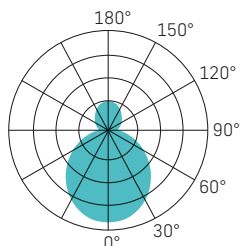

SLICE CIRCLE IV PLUS

WEISS

SILBER

LICHTVERTEILUNGSKURVE

SPEISUNG	230Vac 50Hz, inkl. Konverter
LEISTUNG	24/32W
LICHTFARBE	3000/4000K
LICHTVERTEILUNG	Direkt / Indirekt strahlend
FARBWIEDERGABE	CRI >80
LEBENSDAUER	50'000h/L70/B50
GEHÄUSE	Aluminium + Polycarbonat
OPTIK	Diffusor 110°
GARANTIE	5 Jahre