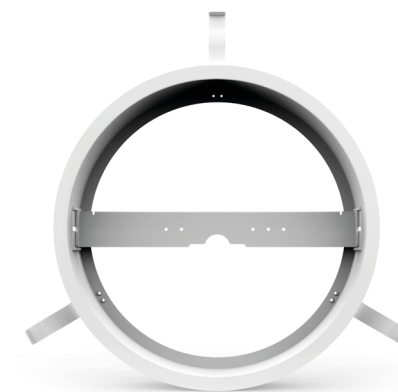

ZUBEHÖR

SLICE CIRCLE III N Ø 270mm - 18/24W

	Farbe	Schutzart*	Schalten/Dimmen	Lichtfarbe	Sonderfunktion	Montage	Bestellinformationen Artikelnummer	Preis
1800/2400lm - 3000/4000K weiss - dimmbar Phase	☉	54	Phase	3000 4000		Click	30147	158.00
1800/2400lm - 3000/4000K weiss - DALI/Push	☉	54	DALI Push	3000 4000		Click	30148	198.00
1800/2400lm - 3000/4000K weiss - Sensor	☉	54	on/off	3000 4000	HF CF	Click	30150	188.00
1800/2400lm - 3000/4000K weiss - Not 1h	☉	20	on/off	3000 4000	Not	Click	30149	228.00
1800/2400lm - 3000/4000K silber - dimmbar Phase	☾	54	Phase	3000 4000		Click	30331	158.00
1800/2400lm - 3000/4000K silber - DALI/Push	☾	54	DALI Push	3000 4000		Click	30332	198.00
1800/2400lm - 3000/4000K silber - Sensor	☾	54	on/off	3000 4000	HF CF	Click	30334	188.00
1800/2400lm - 3000/4000K silber - Not 1h	☾	20	on/off	3000 4000	Not	Click	30333	228.00
1800/2400lm - 3000/4000K anthrazit - dimmbar Phase	⬤	54	Phase	3000 4000		Click	30151	158.00
1800/2400lm - 3000/4000K anthrazit - DALI/Push	⬤	54	DALI Push	3000 4000		Click	30335	198.00
1800/2400lm - 3000/4000K anthrazit - Sensor	⬤	54	on/off	3000 4000	HF CF	Click	30152	188.00
1800/2400lm - 3000/4000K anthrazit - Not 1h	⬤	20	on/off	3000 4000	Not	Click	30336	228.00

Praktisches Einbaugehäuse mit Lochausschnitt
Ø 290mm für alle SLICE CIRCLE III Modelle!

TIPP: Die Einbautiefe der Leuchte kann individuell
eingestellt werden.