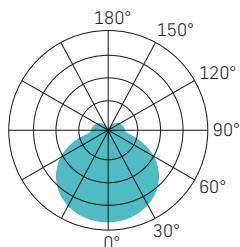

LICHTVERTEILUNGSKURVE