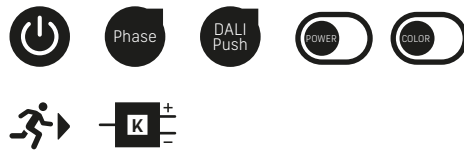

SLICE SQUARE IV N

WEISS

- SPEISUNG** 230Vac 50Hz, inkl. Konverter
- LEISTUNG** 29W/38W
- LICHTFARBE** 3000/4000K
- FARBWIEDERGABE** CRI >80
- LEBENSDAUER** 50'000h/L70/B50
- GEHÄUSE** Aluminium + Polycarbonat
- OPTIK** Diffusor opal 110°
- GARANTIE** 5 Jahre

LICHTVERTEILUNGSKURVE

OPTIONEN

EINSATZBEREICH

SLICE SQUARE IV N 400 x 400mm - 29/38W

	Farbe	Schutzart	Schalten/Dimmen	Lichtfarbe	Sonderfunktion	Montage	Bestellinformationen Artikelnummer	Preis
2900/3800lm - 3000/4000K weiss - dimmbar Phase	●	20	Phase	3000 4000		Click	30351	188.00
2900/3800lm - 3000/4000K weiss - DALI/Push	●	20	DALI Push	3000 4000		Click	30352	238.00
2900/3800lm - 3000/4000K weiss - Not 1h	●	20	on/off	3000 4000	Not	Click	30353	258.00