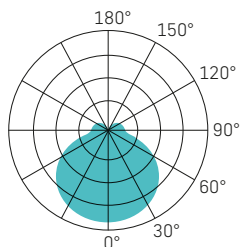

LICHTVERTEILUNGSKURVE

OPTIONEN

EINSATZBEREICH

SLICE SQUARE III N 260 x 260mm - 18/24W

	Farbe	Schutzart*	Schalten/Dimmen	Lichtfarbe	Sonderfunktion	Montage	Bestellinformationen Artikelnummer	Preis
1800/2400lm - 3000/4000K weiss - dimmbar Phase	●	54	Phase	3000 4000		Click	30347	168.00
1800/2400lm - 3000/4000K weiss - DALI/Push	●	54	DALI Push	3000 4000		Click	30348	198.00
1800/2400lm - 3000/4000K weiss - Not 1h	●	20	on/off	3000 4000	Not	Click	30349	228.00
1800/2400lm - 3000/4000K silber - dimmbar Phase	●	54	Phase	3000 4000		Click	30346	168.00
1800/2400lm - 3000/4000K anthrazit - dimmbar Phase	●	54	Phase	3000 4000		Click	30350	168.00