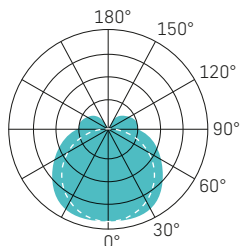

LICHTVERTEILUNGSKURVE