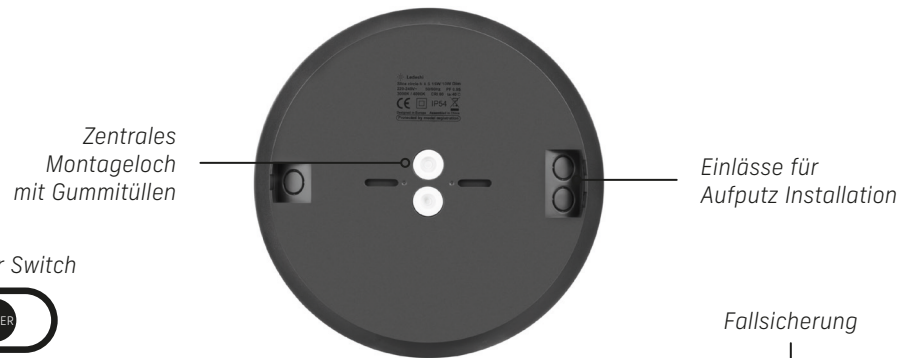

Innenteil Notleuchte

Innenteil Sensorleuchte

SENSORLEUCHTEN

Hochfrequenz-Sensorleuchten von Lichterwelt Ledeshi kommen sowohl in Gebäuden als auch im Aussenraum zum Einsatz. Aktive Bewegungssensoren senden hochfrequente magnetische Wellen (5.8 GHz) aus, empfangen deren Echo wieder und können bei kleinsten Bewegungen im Erfassungsbereich die Leuchte einschalten. Die Sensoren können Bewegungen durch dünne Wände, Glasscheiben und Türen erfassen.

Die Korridorfunktion ergänzt die Hochfrequenz-Sensorleuchten von Lichterwelt Ledeshi und senkt die Lichtstärke in nicht benutzten Teilen des Korridors ab.

Diese Leuchten können über DIP-Schalter präzise eingestellt werden: Distanz, Dämmerung und für die Korridorfunktion Zeit und Dimmstufe.

Einstellmöglichkeiten Sensorleuchte

EFFIZIENT IN DER MONTAGE

5 Minuten schneller installiert -
Dank montagefreundlichem Clicksystem sparen
Sie wertvolle Zeit bei der Installation!

Rückansicht

Power Switch

Deckenplatte

Clicksystem

Leuchenteil

Fallsicherung

Steckanschluss

Schnellverschluss
Klemmen

Color Switch

CLICK